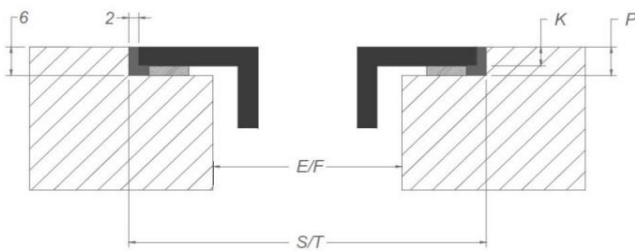

Caractéristiques techniques

Puissance maximale	7.560 W
Consommation totale max	230 V / 400 V + N
Consommation en mode stand-by Ps (W)	<0,5 W
Poids (kg)	21,0

Accessoires

Accessoires

Kit recyclage

- Caisson insonorisé encastrable H 98 BLANC (98x818x290mm) + tubage	1811821
- Caisson insonorisé encastrable H 98 NOIR (98x818x290mm) + tubage	1811822
- Caisson insonorisé encastrable H 98 COULEUR INOX (98x818x290mm) + tubage	1811823

Caisson insonorisé

- Caisson insonorisé encastrable H 98 BLANC (98x818x290mm)	7921400
- Caisson insonorisé encastrable H 98 NOIR (98x818x290mm)	7922400
- Caisson insonorisé encastrable H 98 COULEUR INOX (98x818x290mm)	7923400
- Caisson insonorisé encastrable H 140 BLANC (140x820x292mm)	7931400
- Caisson insonorisé encastrable H 140 NOIR (140x820x292mm)	7932400
- Caisson insonorisé encastrable H 140 COULEUR INOX (140x820x292mm)	7933400

Dimensions

Pose standard

Pose affleurante

Dimensions

mm

	E	F	K	P	R	S	T	X
Pose standard	750	490	4	6				55
Pose affleurante	750	490	4	6	7	784	524	55