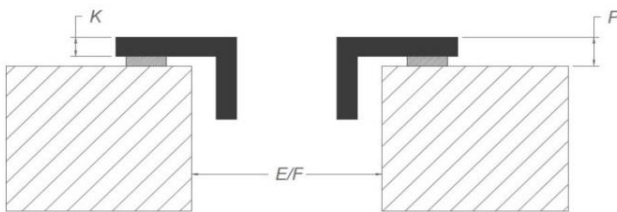

Table de cuisson

Caractéristiques générales

Verre opaque noir intense	•
Bords rodés	•
Pose standard / affleurante	• / •

Zones de cuisson

Zones octogonales	4
Zones de cuisson (mm)	240 x 200
Puissance par zone (max. / power) (W)	2 x 2100/3000 (AvD, AG) 2 x 1600/1850 (AD, AvG)

Caractéristiques techniques

Puissance maximale	7.560 W
Consommation totale max	230 V / 400 V + N
Consommation en mode stand-by Ps (W)	<0,5 W
Poids (kg)	21,0

Accessoires

Accessoires

Kit recyclage

- Caisson insonorisé encastrable H 98 BLANC (98x818x290mm) + tubage	1811821
- Caisson insonorisé encastrable H 98 NOIR (98x818x290mm) + tubage	1811822
- Caisson insonorisé encastrable H 98 COULEUR INOX (98x818x290mm) + tubage	1811823

Caisson insonorisé

- Caisson insonorisé encastrable H 98 BLANC (98x818x290mm)	7921400
- Caisson insonorisé encastrable H 98 NOIR (98x818x290mm)	7922400
- Caisson insonorisé encastrable H 98 COULEUR INOX (98x818x290mm)	7923400
- Caisson insonorisé encastrable H 140 BLANC (140x820x292mm)	7931400
- Caisson insonorisé encastrable H 140 NOIR (140x820x292mm)	7932400
- Caisson insonorisé encastrable H 140 COULEUR INOX (140x820x292mm)	7933400

Dimensions

Pose standard

Pose affleurante

Dimensions

mm

	E	F	K	P	R	S	T	X
Pose standard	750	490	4	6				55
Pose affleurante	750	490	4	6	7	784	524	55