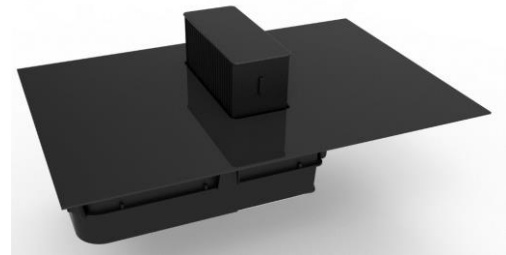

**Table de cuisson / ventilation de cuisine One Power
4-zones 78 cm
Noir**

EAN 5414425192397

Dimensions (mm)

Dimensions (LxPxH) (mm)	780 x 520 x 192
Découpe pose standard (LxP)(mm)	750 x 490
Dimensions du sertissage avec pose affleurante (LxPxH) (mm)	784 x 524 x 6

Table de cuisson

Caractéristiques générales

Verre opaque noir intense	•
Bords rodés	•
Pose standard / affleurante	• / •

Zones de cuisson

Zones octogonales	4
Zones de cuisson (mm)	240 x 200
Puissance par zone (max. / power) (W)	2 x 2100/3000 (AvD, AG) 2 x 1600/1850 (AD, AvG)