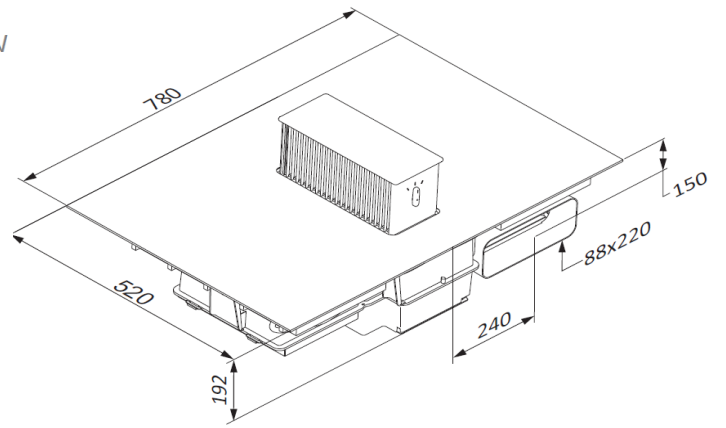

Table de cuisson

Caractéristiques générales

Verre opaque noir intense	•
Bords rodés	•
Pose standard / affleurante	• / •

Zones de cuisson

Zones octogonales	4
Zones de cuisson (mm)	240 x 200
Puissance par zone (max. / power) (W)	2 x 2100/3000 (AvD, AG) 2 x 1600/1850 (AD, AvG)

Caractéristiques techniques

Puissance maximale	7.560 W
Consommation totale max	230 V / 400 V + N
Consommation en mode stand-by Ps (W)	<0,5 W
Poids (kg)	21,0

Accessoires

Accessoires

Kit recyclage

- Caisson insonorisé encastrable H 98 BLANC (98x818x290mm) + tubage	1811821
- Caisson insonorisé encastrable H 98 NOIR (98x818x290mm) + tubage	1811822
- Caisson insonorisé encastrable H 98 COULEUR INOX (98x818x290mm) + tubage	1811823

Caisson insonorisé

- Caisson insonorisé encastrable H 98 BLANC (98x818x290mm)	7921400
- Caisson insonorisé encastrable H 98 NOIR (98x818x290mm)	7922400
- Caisson insonorisé encastrable H 98 COULEUR INOX (98x818x290mm)	7923400
- Caisson insonorisé encastrable H 140 BLANC (140x820x292mm)	7931400
- Caisson insonorisé encastrable H 140 NOIR (140x820x292mm)	7932400
- Caisson insonorisé encastrable H 140 COULEUR INOX (140x820x292mm)	7933400

Dimensions

Pose standard

Pose affleurante

Dimensions

mm

	E	F	K	P	R	S	T	X
Pose standard	750	490	4	6				55
Pose affleurante	750	490	4	6	7	784	524	55