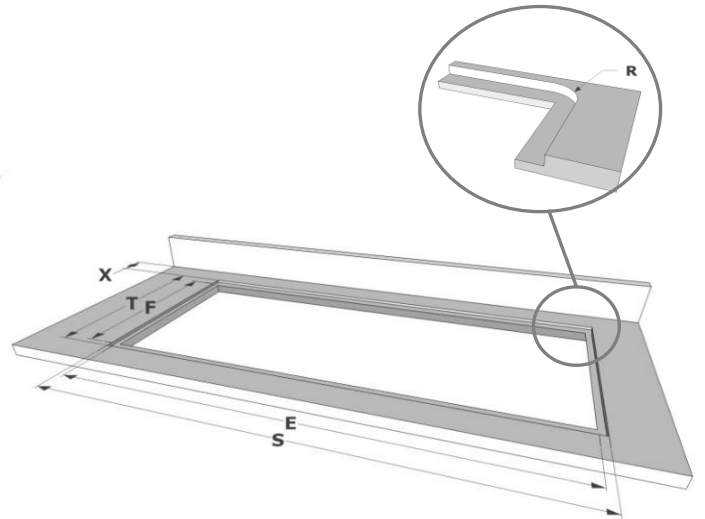

Caractéristiques techniques

Puissance maximale	7.560 W
Consommation totale max	230 V / 400 V + N
Consommation en mode stand-by Ps (W)	<0,5 W
Poids (kg)	21,0

Accessoires

Accessoires

Kit recyclage

- Caisson insonorisé encastrable H 98 BLANC (98x818x290mm) + tubage	1811821
- Caisson insonorisé encastrable H 98 NOIR (98x818x290mm) + tubage	1811822
- Caisson insonorisé encastrable H 98 COULEUR INOX (98x818x290mm) + tubage	1811823

Caisson insonorisé

- Caisson insonorisé encastrable H 98 BLANC (98x818x290mm)	7921400
- Caisson insonorisé encastrable H 98 NOIR (98x818x290mm)	7922400
- Caisson insonorisé encastrable H 98 COULEUR INOX (98x818x290mm)	7923400
- Caisson insonorisé encastrable H 140 BLANC (140x820x292mm)	7931400
- Caisson insonorisé encastrable H 140 NOIR (140x820x292mm)	7932400
- Caisson insonorisé encastrable H 140 COULEUR INOX (140x820x292mm)	7933400

Dimensions

Pose standard

Pose affleurante

Dimensions

mm

	E	F	K	P	R	S	T	X
Pose standard	750	490	4	6				55
Pose affleurante	750	490	4	6	7	784	524	55