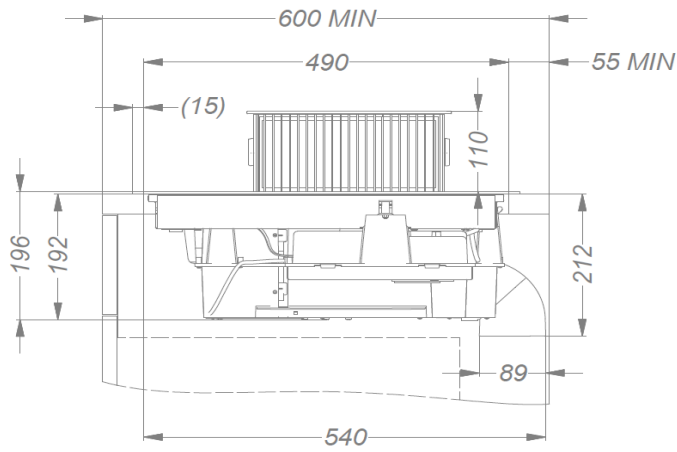

Table de cuisson

Caractéristiques générales

Verre opaque noir intense	•
Bords rodés	•
Pose standard / affleurante	• / •

Zones de cuisson

Zones octogonales	4
Zones de cuisson (mm)	240 x 200
Puissance par zone (max. / power) (W)	2 x 2100/3000 (AvD, AG) 2 x 1600/1850 (AD, AvG)

Caractéristiques techniques

Puissance maximale	7.560 W
Consommation totale max	230 V / 400 V + N
Consommation en mode stand-by Ps (W)	<0,5 W
Poids (kg)	21,0

Accessoires

Accessoires

Kit recyclage

- Caisson insonorisé encastrable H 98 BLANC (98x818x290mm) + tubage	1811821
- Caisson insonorisé encastrable H 98 NOIR (98x818x290mm) + tubage	1811822
- Caisson insonorisé encastrable H 98 COULEUR INOX (98x818x290mm) + tubage	1811823

Caisson insonorisé

- Caisson insonorisé encastrable H 98 BLANC (98x818x290mm)	7921400
- Caisson insonorisé encastrable H 98 NOIR (98x818x290mm)	7922400
- Caisson insonorisé encastrable H 98 COULEUR INOX (98x818x290mm)	7923400
- Caisson insonorisé encastrable H 140 BLANC (140x820x292mm)	7931400
- Caisson insonorisé encastrable H 140 NOIR (140x820x292mm)	7932400
- Caisson insonorisé encastrable H 140 COULEUR INOX (140x820x292mm)	7933400

Dimensions

Pose standard

Pose affleurante

Dimensions

mm

	E	F	K	P	R	S	T	X
Pose standard	750	490	4	6				55
Pose affleurante	750	490	4	6	7	784	524	55